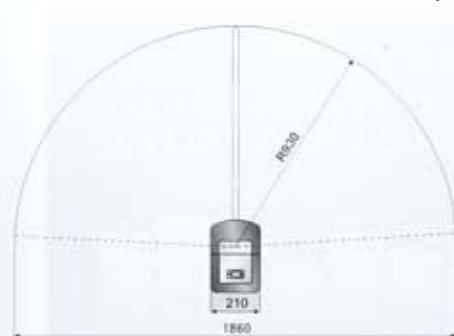

Catraca NK-ROLL Clip Indicada para utilização por portadores de necessidades especiais

- Funcionamento On-line (comunicação TCP/IP) e Autônomo
- Memória interna: 12 mil impressões digitais em modo Autônomo
- Tempo médio de identificação: em torno de 1 segundo
- Autenticação segura através de leitor biométrico, leitor de cartões de proximidade (externo), teclado para senhas, leitor de código de barras (interno ou externo)
- Bivolt automática
- Suporta os leitores de impressões digitais TBS-220 ou GSO - 120
- Teclado 16 teclas do tipo membrana ou 12 teclas padrão telefônico
- Suporte para Kit Cofre Coletor de Cartões de Proximidade (opcional)
- Pictograma superior para indicação de permissão e sentido de acesso (opcional)
- Buzzer interno para sinais sonoros / Relógio interno com bateria
- Pedestal em tampa em aço carbono com pintura epóxi preta ou em inox
- Braços em aço inox escovado / giro suave com ângulo de abertura de 90° / suavização de impacto do braço após passagem / Dispositivo anti-pânico para desarme do braço em emergências (opcional)
- Display gráfico

Neokoros Brasil[®] - Tecnologia Biométrica

www.neokoros.com

Dimensões em milímetros

GSO - 100
(Prisma)

Display Gráfico

Teclado
mecânico

TBS - 220
(Película)

Teclado
membrana