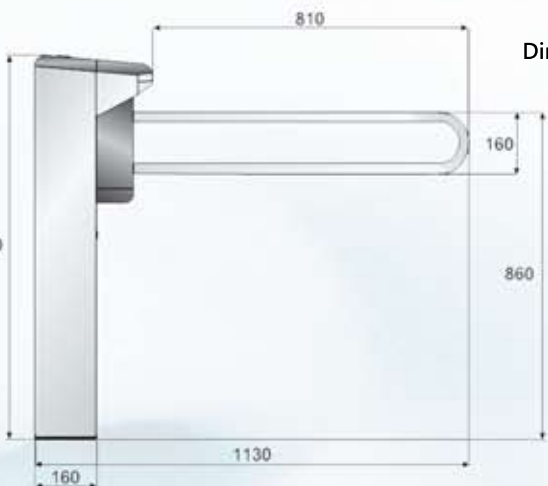

Catraca NK-ROLL Clip Indicada para utilização por portadores de necessidades especiais

- Funcionamento On-line (comunicação TCP/IP) e Autônomo
- Memória interna: 12 mil impressões digitais em modo Autônomo
- Tempo médio de identificação: em torno de 1 segundo
- Autenticação segura através de leitor biométrico, leitor de cartões de proximidade (externo), teclado para senhas, leitor de código de barras (interno ou externo)
- Bivolt automática
- Suporta os leitores de impressões digitais TBS-220 ou GSO - 120
- Teclado 16 teclas do tipo membrana ou 12 teclas padrão telefônico
- Suporte para Kit Cofre Coletor de Cartões de Proximidade (opcional)
- Pictograma superior para indicação de permissão e sentido de acesso (opcional)
- Buzzer interno para sinais sonoros / Relógio interno com bateria
- Pedestal em tampa em aço carbono com pintura epóxi preta ou em inox
- Braços em aço inox escovado / giro suave com ângulo de abertura de 90° / suavização de impacto do braço após passagem / Dispositivo anti-pânico para desarme do braço em emergências (opcional)
- Display gráfico

Neokoros Brasil[®] - Tecnologia Biométrica

www.neokoros.com

Dimensões em milímetros

GSO - 100
(Prisma)

Display Gráfico

Teclado
mecânico

TBS - 220
(Película)

Teclado
membrana