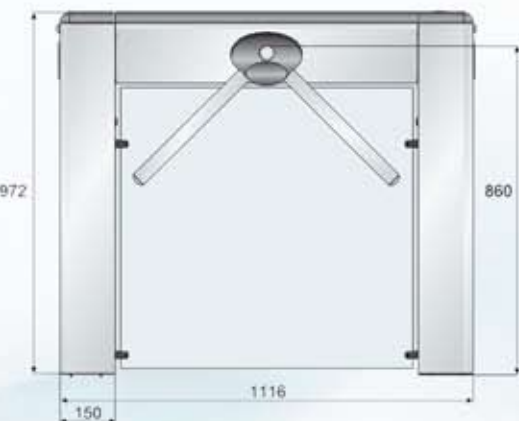

Catraca NK-ROLL Master Nas opções preta e inox

- Funcionamento On-line (comunicação TCP/IP) e Autônomo
- Memória interna: 12 mil impressões digitais em modo Autônomo
- Tempo médio de identificação: em torno de 1 segundo
- Autenticação segura através de leitor biométrico, leitor de cartões de proximidade (externo), teclado para senhas, leitor de código de barras (interno ou externo)
- Bivolt automática
- Suporta os leitores de impressões digitais TBS-220 ou GSO - 120
- Teclado 16 teclas do tipo membrana ou 12 teclas padrão telefônico
- Suporte para Kit Cofre Coletor de Cartões de Proximidade (opcional)
- Pictograma superior para indicação de permissão e sentido de acesso (opcional)
- Buzzer interno para sinais sonoros / Relógio interno com bateria
- Pedestal em tampa em aço carbono com pintura epóxi preta ou em inox
- Braços em aço inox escovado / giro suave com ângulo de abertura de 90° / suavização de impacto do braço após passagem / Dispositivo anti-pânico para desarme do braço em emergências (opcional)
- Display gráfico

Neokoros Brasil[®] - Tecnologia Biométrica
www.neokoros.com

Dimensões em milímetros

GSO - 100
(Prisma)

Display Gráfico

Teclado
mecânico

TBS - 220
(Película)

Teclado
membrana